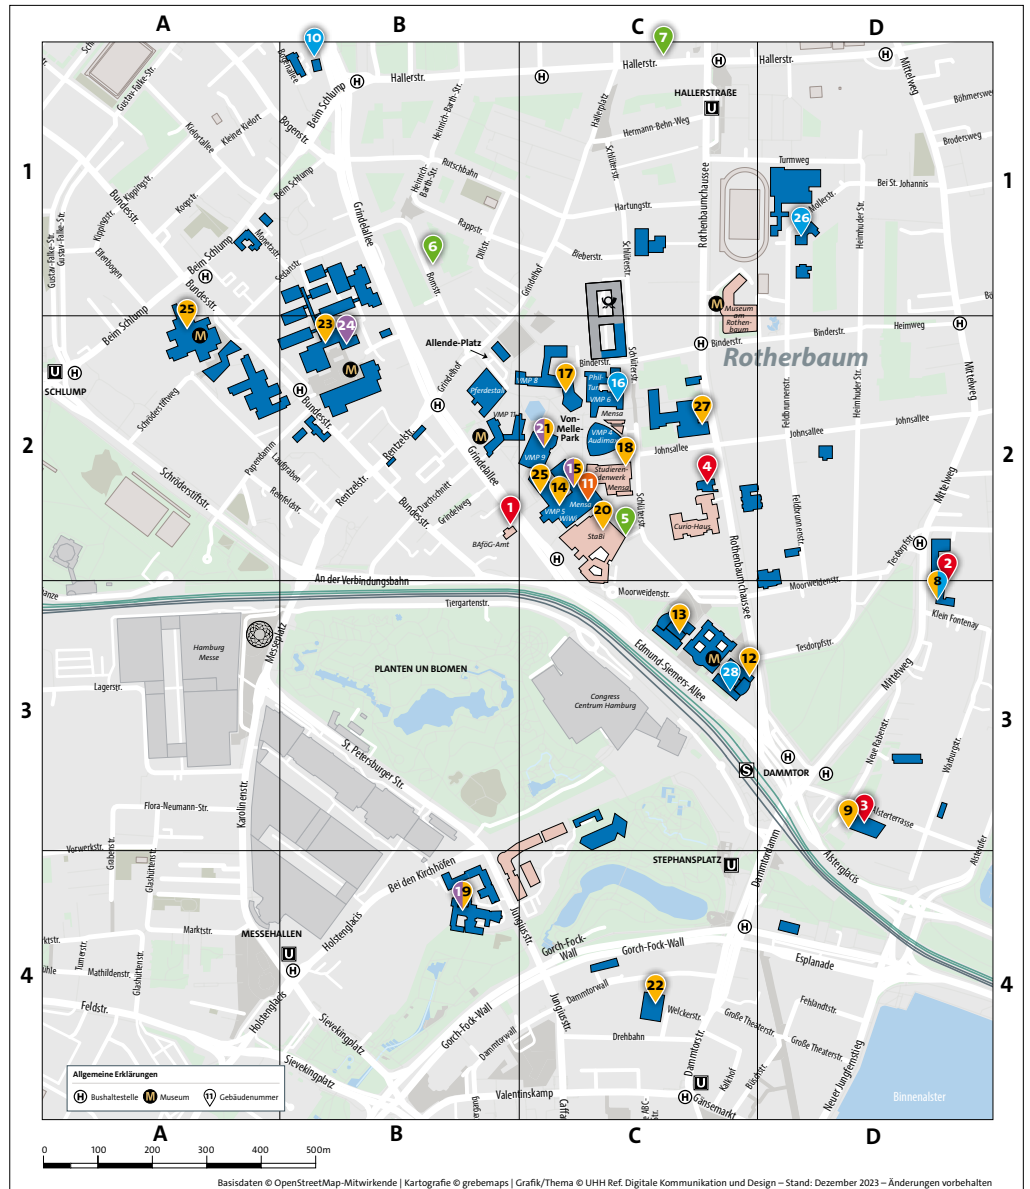

LEGENDE

- BERATUNGSANGEBOTE
- BETREUUNGSANGEBOTE
- ELTERN-KIND-ZIMMER / SPIELEKISTEN
- WICKELMÖGLICHKEITEN
- STILLMÖGLICHKEITEN/RUHERAUM
- FAMILIENFREUNDLICHE MENSA

NICHT AUF DIESER KARTE

- **CAMPUS BAHRENFELD:** Luruper Chaussee 149
  Beratung zu Gleichstellung und Vereinbarkeit:
  Geb. 67, Rm. 116, SFB 925, Geb. 69, Rm. 221,
  Gebäude 610 (HARBOR), Raum 2038
  (CU-Office)
- **CAMPUS BAHRENFELD:** Luruper Chaussee 149
  Familienzimmer: Gebäude 67, Raum 004
  Eltern-Kind-Büro: Gebäude 6, Raum 001
  (von Desy verwaltet) und
  Gebäude 610 (HARBOR), Raum 2026
- **CAMPUS STELLINGEN:** Vogt-Kölln-Straße 30
  Familienzimmer „Zwischenspeicher“/
  Still- und Wickelmöglichkeit
  Haus C, EG Raum 120 und
  Haus F UG Raum 016 Raum der Stille
- **UKE:** Martinistraße 52
  Raum zum Stillen und zum Versorgen von
  Säuglingen und Kleinkindern, N55, Rm 01.09.01,
  1. OG und Wickeltisch, N55, Rm Foyer EG
- **KITA UKE:** Martinistraße 52
  Wochenendbetreuung; Gastkinderbetreuung
- **KITA DIE STIFFE:** Stiffstraße 69
- **KITA KINDERWELT:** Kinderwelt@DESY
  Campus Bahrenfeld, Notkestraße 85
- **CAMPUS, DIV. STANDORTE:**
  mobile Spielekisten ausleihen.
  Kontakt: familienbuero@uni-hamburg.de
- **ZUSATZANGEBOT DES STUDIERENDENWERKS
  HAMBURG:** Gegen Vorlage der Youngster-Card
  erhalten Kinder von Studierenden bis zum Alter
  von 12 Jahren je ein kostenloses Essen in allen
  Mensen und in den Cafés „Canela“, „dellArte“
  und „Alexanderstraße“.

GEBÄUDENAME	ENRICHTUNG	STRASSE	STANDORT	POSITION
1 Studierendenwerk Hamburg	Beratungszentrum Wohnen, Finanzen, Soziales & Internationales	Grindelallee 9	3. OG	B2
2 Präsidialverwaltung	Familienbüro	Mittelweg 177	Raum N 0062	D3
3 Campus Center	Zentrale Studienberatung und psychologische Beratung	Alsterterrasse 1		D3
4 Career Center	Berufsbez. Beratung zu Karriere und Familienfragen	Rothenbaumchaussee 19		C2
5 Kita KinderCampus	Kindertagesstätte / Wochenendbetreuung Casper Campus Spielgruppe	Schlüterstraße 7		C2
6 Kita Bornstraße	Kindertagesstätte	Bornstraße 2		B1
7 Kita Hallerstraße	Kindertagesstätte	Hallerstraße 58		C1
8 Präsidialverwaltung	Eltern-Kind-Zimmer (Beschäftigte) Wickeltisch (ggü. Eltern-Kind-Zimmer)	Mittelweg 177	EG, Raum S-0014	D3
9 Zentrale Studienberatung, Campus Center	Wickeltisch	Alsterterrasse 1	4. OG, barrierefreie Toilette	D3
10 ExzellenzCluster CiISAP	Eltern-Kind-Zimmer (Beschäftigte) und Ruheraum	Grindelberg 7	Raum 1007	B1
11 Mensa Studierendenhaus	Spielecke und Ausleihe Gläsern-/Fläschchenwärmer	Von-Melle-Park 2	In der Mensa im hinteren Bereich	
12 ESA 1 Flügel Ost	Wickeltisch	Edmund-Siemers-Allee 1 Ost	Damen- und Herrentoilette EG	C3
13 ESA 1 Flügel West	Wickeltisch	Edmund-Siemers-Allee 1 West	Damentoilette EG	C3
14 WiWi-Bunker VMP 5	Wickeltisch	Von-Melle-Park 5	Aufgang B, 4.OG vor den Toiletten	C2
15 WiWi-Bunker/ ASTA-Trakt	Still- und Wickelraum	Von-Melle-Park 5	Schlüssel im ASTA-Cafe	C2
16 FB Geisteswissenschaften	Eltern-Kind-Zimmer	Von-Melle-Park 6	Raum A2001	C2
17 EPB-Gebäude	Wickelraum (mit Wärmelampe) und Kindertoilette	Von-Melle-Park 8	Gebäude 54, EG, barrierefreie Toilette (Schlüssel beim Pförtner)	C2
18 Mensa Studierendenhaus	Wickeltisch	Von-Melle-Park 2	EG, neben barrierefreier Toilette Schlüssel im Schlüters	C2
19 Fachbereich Physik	Still- und Wickelraum	Jungiusstraße 9	Haus 9, Raum U27 (Erste Hilfe-Raum)	B4
20 Staats- u. Universitätsbibliothek	Wickeltisch	Von-Melle-Park 3	Damen- und Herrentoilette EG	C2
21 VMP 9	Still- und Wickelraum	Von-Melle-Park 9	Neben der Pförtnerloge	B2
22 Sozialökonomie BWL	Ruheraum	Welckerstraße 8	Raum 5.11	C4
23 Fachbereich Chemie	Wickeltisch	Martin-Luther-King-Platz 6	Damen- und Herrentoilette Hörsaalfoyer	B2
24 Fachbereich Chemie	Still-, Ruhe- und Erste-Hilfe-Raum	Martin-Luther-King-Platz 6	UG, Raum 010	B2
25 Geomatikum	Wickeltisch	Bundesstraße 55	Damen- und Herrentoilette 1. UG	A2
26 Fachbereich PB	Eltern-Kind-Zimmer und Erste-Hilfe-Zimmer	Mollerstraße 10	Raum E005	D1
27 Rechtswissenschaften, Zentralbibliothek Recht	Wickeltisch und Sanitätsraum	Rothenbaumchaussee 33	Raum B106 (Schlüssel beim Hausmeister)	C2
28 ESA 1 Flügel Ost, AAI (Asien-Afrika-Institut)	Eltern-Kind-Zimmer	Edmund-Siemers-Allee 1, Flügel Ost	Raum 107	C3