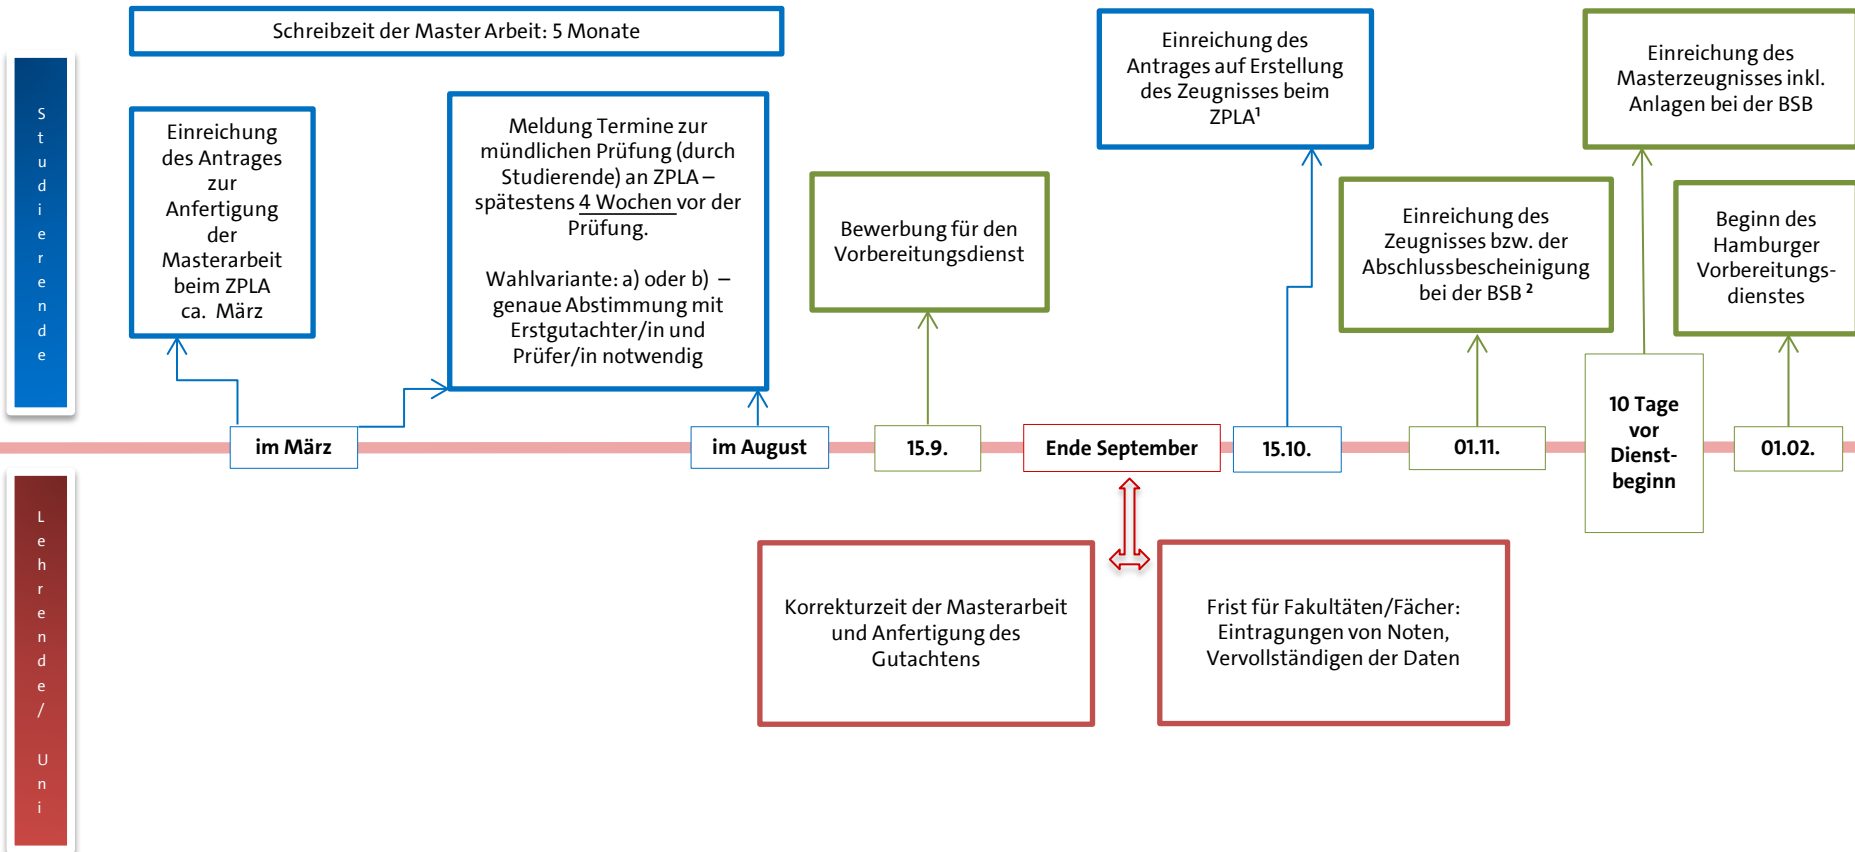

Vom ZPLA empfohlener Ablaufplan des Master Abschlussmoduls innerhalb der Regelstudienzeit

¹ Zeugniserstellung wird mehrere Wochen dauern. Bei einem unvollständigen Leistungskonto in STiNe ist eine Erstellung des Zeugnisses nicht möglich – bitte deshalb stets prüfen!
² Die Zeugnisunterlagen müssen spätestens 10 Tage vor Beginn der Einführungsveranstaltung am Landesinstitut für Lehrerbildung und Schulentwicklung vorliegen.