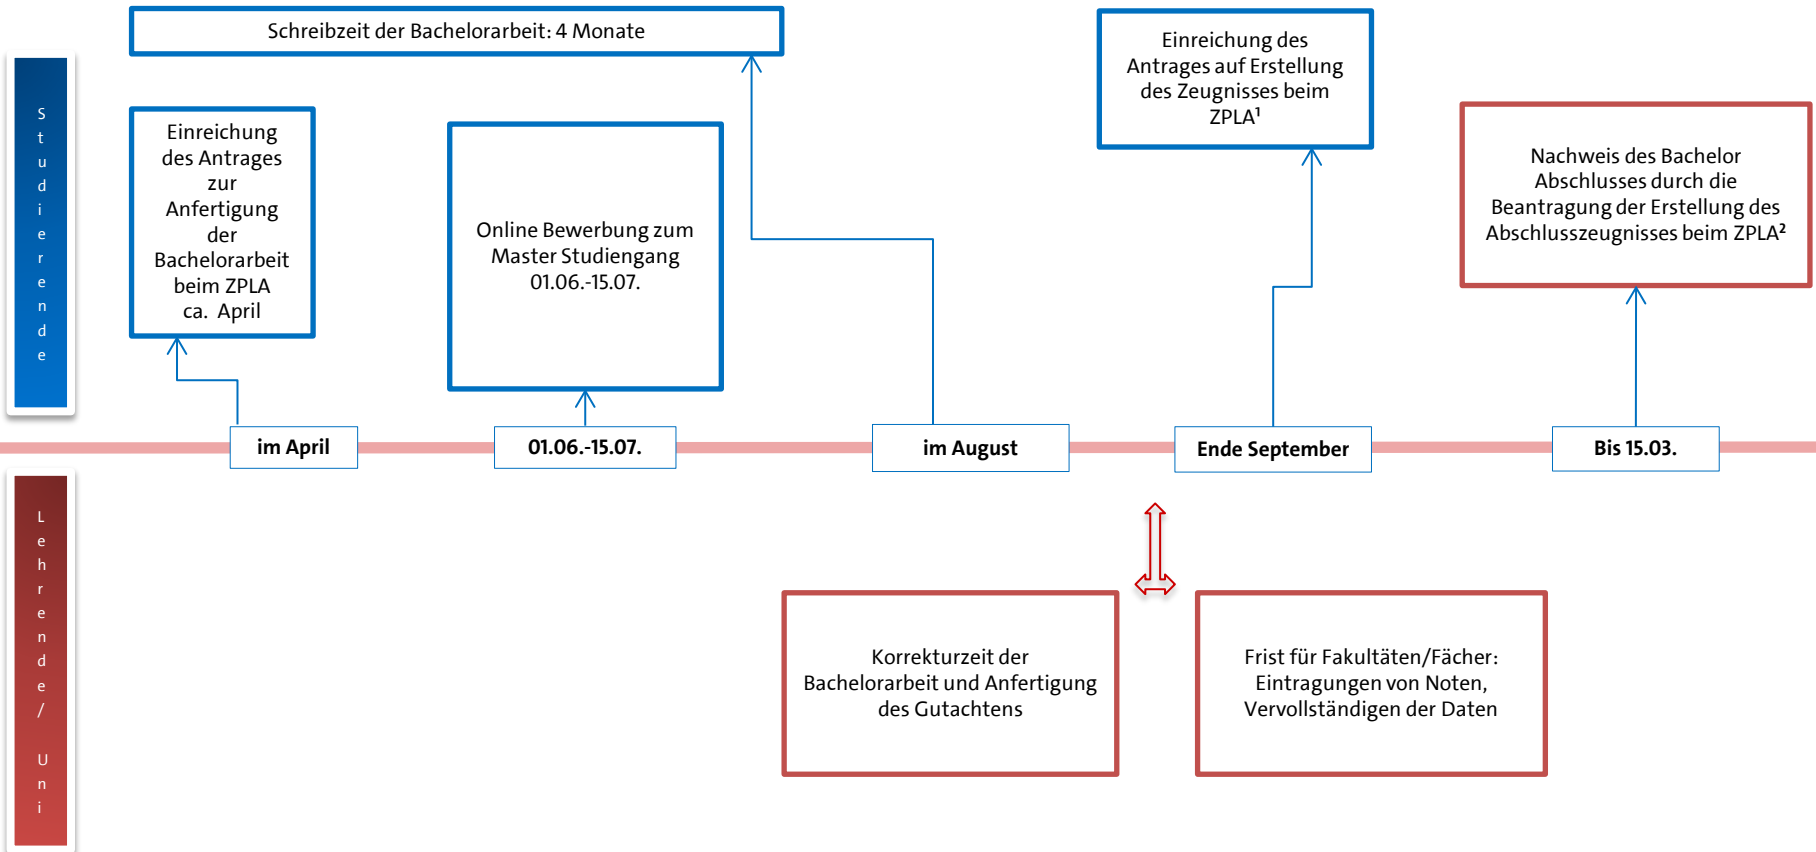

Vom ZPLA empfohlener Ablaufplan des Bachelor Abschlussmoduls innerhalb der Regelstudienzeit
Übergang in den Master Studiengang zum 01.10.

¹ Zeugniserstellung wird mehrere Wochen dauern. Bei einem unvollständigen Leistungskonto in STiNE ist eine Erstellung des Zeugnisses nicht möglich – bitte deshalb stets prüfen!

² Campus Center, für die Bachelorabsolventen der Uni HH übermittelt das ZPLA den Abschluss und es ist keine Zeugnisorlage notwendig (Vorausgesetzt der Zeugnisantrag liegt dem ZPLA vor)